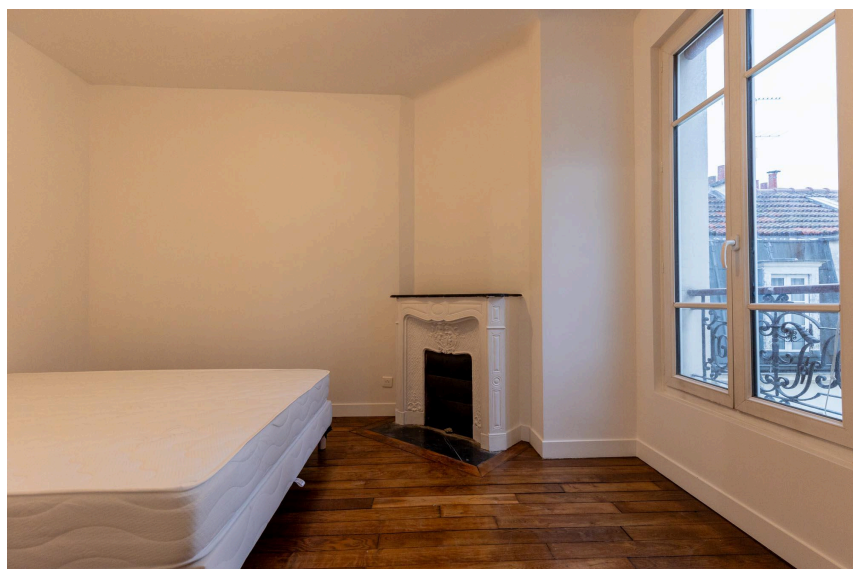

Paris 15ème – Appartement 2 pièces – 32 m²

Détails :

Ref : **1355**Loyer : **1400 € CC**Ville : **Paris**Quartier : **Charles Michels**Surface : **32 m²**Nombre de pièces : **2**Nombre de chambre : **1**Chauffage et eaux : **individuels**Étage : **5/6 sans ascenseur**Année de construction : **1930**

Paris 15e - À proximité du Parc André Citroën, du marché du 15e et à 5min à pied du métro Charles Michels (ligne 10). Dans une rue calme, appartement de charme sur cour de 2 pièces meublé entièrement rénové au 5ème étage sans ascenseur comprenant: entrée, cuisine séparée et équipée, séjour, chambre, salle d'eau et wc. Une cave saine accompagne ce bien.