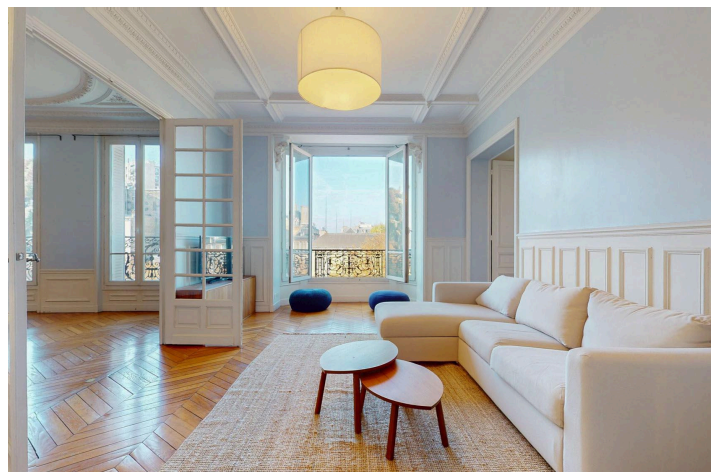

Paris 15ème – Appartement - 7 pièces – 199,79 m²

Détails :

Ref : **1443**Loyer : **5980 € CC**Ville : **Paris**Quartier : **Pasteur/Lycée Buffon**Surface : **199,79 m²**Nombre de pièces : **7**Nombre de chambres : **5**Chauffage : **individuel**Etages : **3/6**Année de construction : **1930**

Appartement 7 pièces meublé – Paris 15^e (Face au Lycée Buffon) – Vue Tour Eiffel. Dans un superbe immeuble ancien de standing avec gardien et local à vélos, au 3^e étage avec ascenseur, découvrez ce magnifique appartement meublé de 7 pièces au charme parisien préservé (parquet en pointes de Hongrie, moulures, cheminées). Appartement lumineux et sans vis-à-vis, bénéficiant d'une vue emblématique de Paris et d'un emplacement recherché, à proximité immédiate des commerces, transports et établissements scolaires réputés.